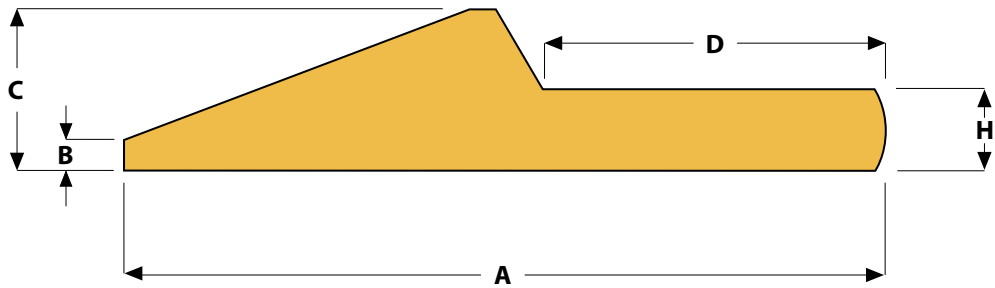

Half arrow rolled profiles

DIMENSIONS (mm)					PROFILE LENGTH (mm)	WEIGHT (kg/m)
A	H	C	B	D		
101	11	21	3	46	6100	9,8
151	16	32	6	68	6100	21,3
203	19	32	5	127	6100	31,0
203	19	32	5	127	7400	31,0
254	29	58	10	130	7400	66,2
254	40	69	21	130	7400	88,5